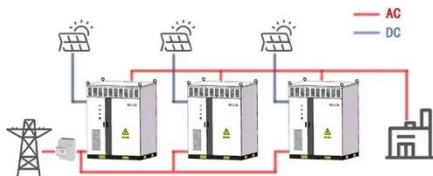

WORKING PRINCIPLE