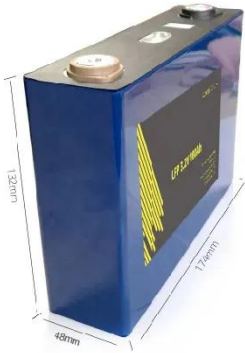

Espay Solar Energy S.L.

25kW Mobile Energy Storage Battery Cabinet for Subway Stations

25kW Mobile Energy Storage Battery Cabinet for Subway Stations

Amazon : Post Operatoire : Vêtements

Consultez la page de chaque produit pour connaître les autres options d'achat. Le prix et les autres détails peuvent varier en fonction de la taille et de la couleur du produit.